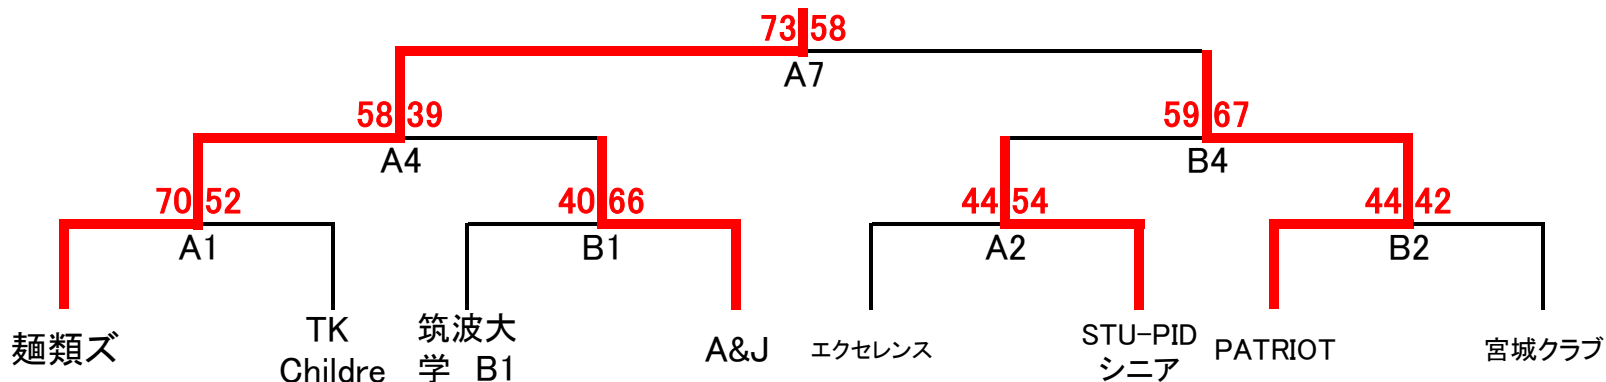

□ 男性1部、女性の部(最終日 2月17日)

□ 男性1部 本選

麺類ズ

□ 女性の部 本選

TSS

※本選は試合後、負けチームにTO及び得点板を全て担当して頂きます。  
 ※第1試合のTO及び得点板のみ、第3試合に試合予定のチームに担当して頂きます。両チームで折半してください。  
 ※審判は事務局より派遣予定です。

※本選は試合後、負けチームにTO及び得点板を全て担当して頂きます。  
※第1試合のTO及び得点板のみ、第3試合に試合予定のチームに担当して頂きます。両チームで折半してください。  
※審判は事務局より派遣予定です。