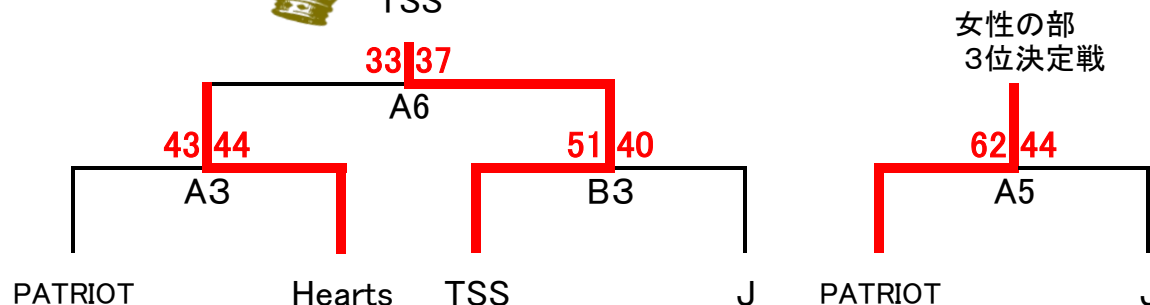

□ 男性1部、女性の部(最終日 2月17日)

□ 男性1部 本選

麺類ズ

□ 女性の部 本選

TSS

※本選は試合後、負けチームにTO及び得点板を全て担当して頂きます。  
 ※第1試合のTO及び得点板のみ、第3試合に試合予定のチームに担当して頂きます。両チームで折半してください。  
 ※審判は事務局より派遣予定です。

※本選は試合後、負けチームにTO及び得点板を全て担当して頂きます。  
※第1試合のTO及び得点板のみ、第3試合に試合予定のチームに担当して頂きます。両チームで折半してください。  
※審判は事務局より派遣予定です。