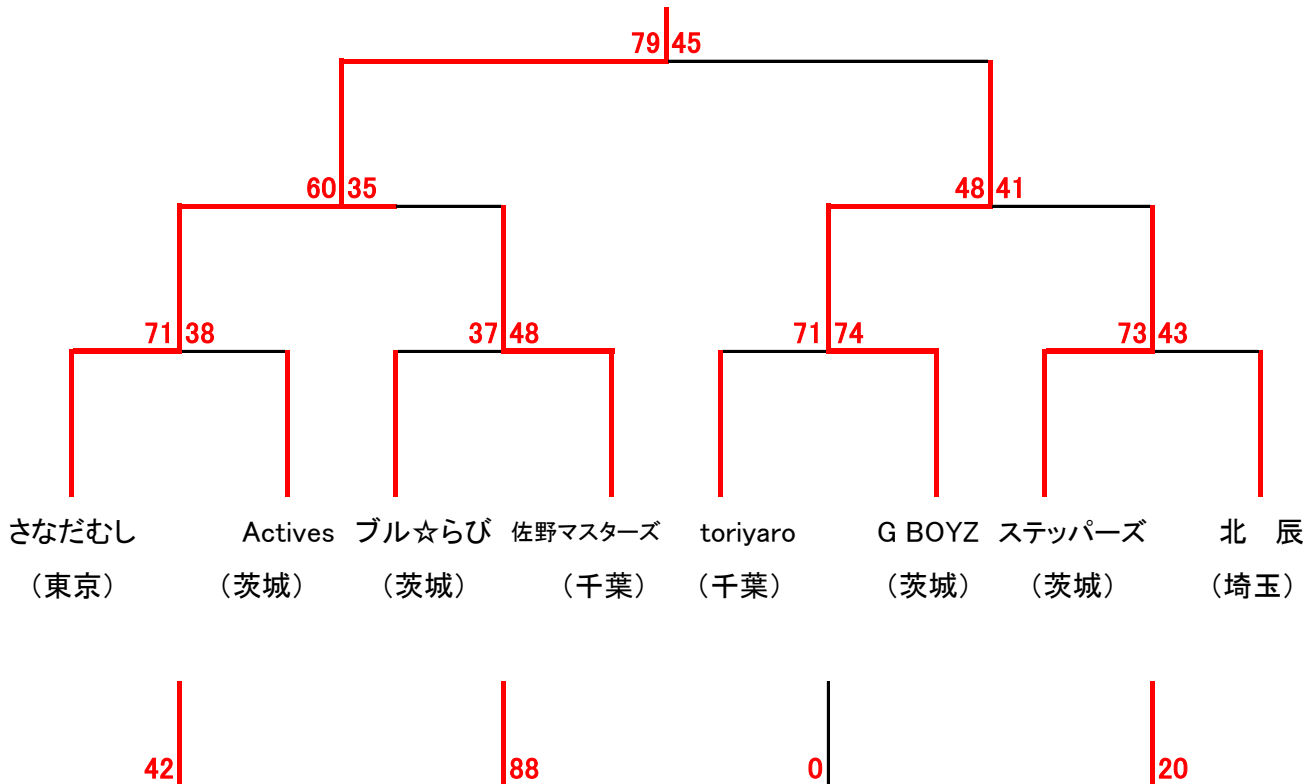

□ 男性2部 1day トーナメント(8月11日)

さなだむし

時 間	淡 色	濃 色	TO及び審判
第1試合 9:30	さなだむし	Actives	審判:C3から1名ずつ TO:C3の両チーム
第2試合 10:30	ブル☆らび	佐野マスターズ	審判:C1から1名ずつ TO:C1の負けチーム
第3試合 11:30	toriyaro	G BOYZ	審判:C2から1名ずつ TO:C2の負けチーム
第4試合 12:30	ステツパーズ	北辰	審判:C3から1名ずつ TO:C3の負けチーム
第5試合 13:30	C1の勝ち	C2の勝ち	審判:C4から1名ずつ TO:C4の負けチーム
第6試合 14:30	C3の勝ち	C4の勝ち	審判:C5から1名ずつ TO:C5の負けチーム
第7試合 15:30	C1の負け	C2の負け	審判:C6から1名ずつ TO:C6の負けチーム
第8試合 16:30	C3の負け	C4の負け	審判:C7から1名ずつ TO:C7の負けチーム
第9試合 17:30	C5の勝ち	C6の勝ち	審判:C8から1名ずつ TO:C8の負けチーム